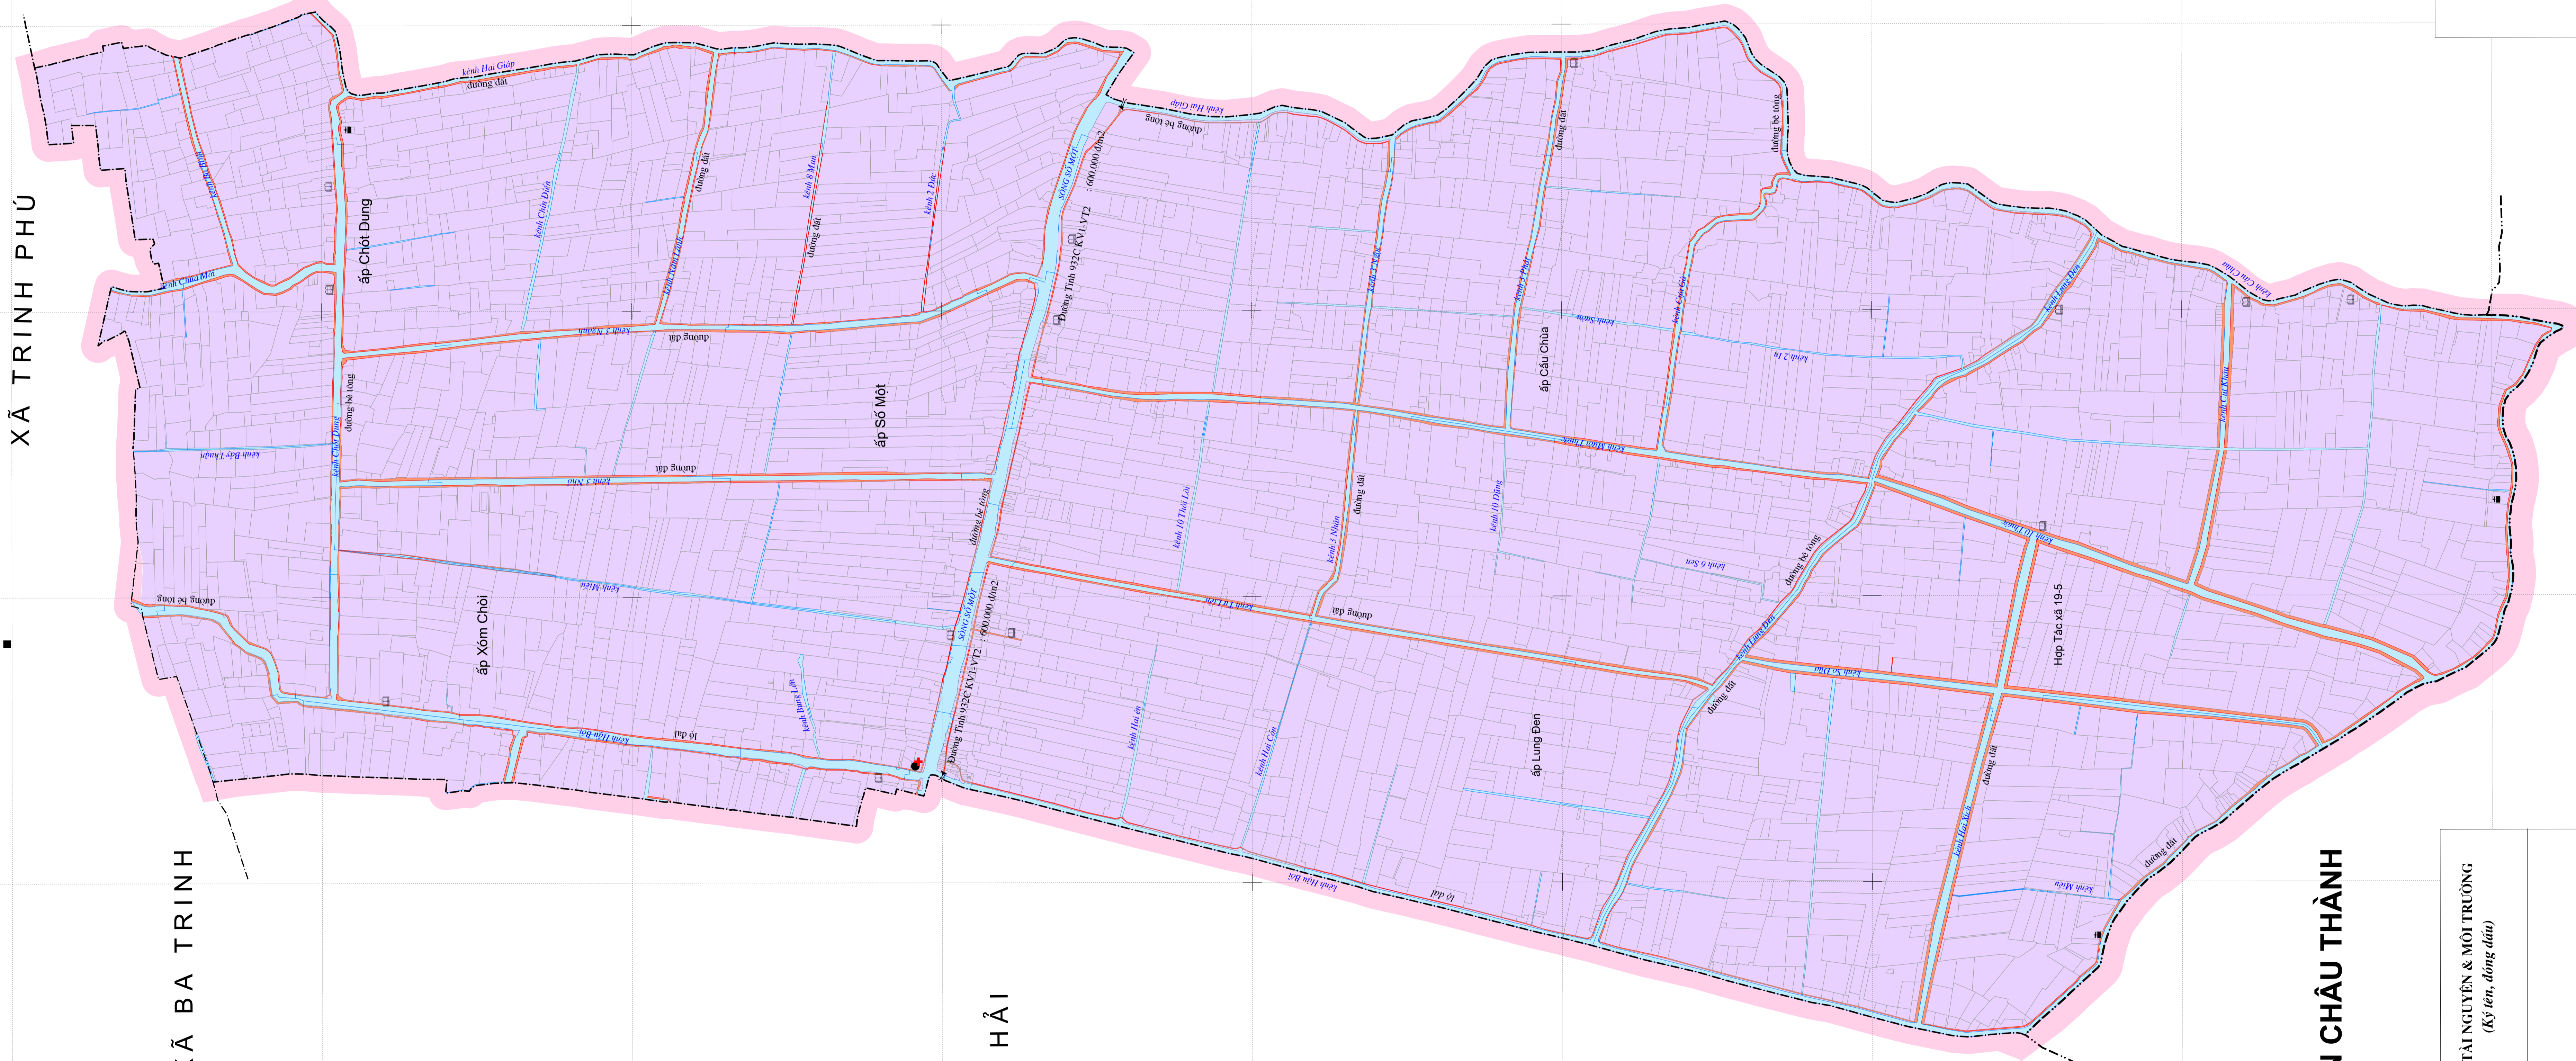

BẢN ĐỒ GIÁ ĐẤT HÀNG NĂM VÀ ĐẤT PHÌ NÔNG NGHIỆP XÃ KẾ AN - HUYỆN KẾ SÁCH - TỈNH SÓC TRĂNG

GIAI ĐOẠN 2020 - 2024

XÃ TRINH PHÚ

XÃ BA TRINH

XÃ ĐẠI HẢI

XÃ KẾ THÀNH

HUYỆN CHÂU THÀNH

CHI HÀNH CÔNG TY TNHH MTV TÀI NGUYÊN VÀ MÔI TRƯỜNG MIỀN NAM TRUNG TÂM QUẢN LÝ VÀ ĐIỀU TRA TÀI NGUYÊN ĐẤT (Ký tên, đóng dấu)	SỞ TÀI NGUYÊN & MÔI TRƯỜNG (Ký tên, đóng dấu)
--	--

CHÚ THÍCH	
	UBND xã
	Điện Trường
	Trạm Y tế
	Bùn điện
	Địa giới Xã
	Đường giao ấp
	Thủy lợi
	KV3-VT2 Giá đất tương ứng hàng năm : 50.000 đ/m ²

TỶ LỆ 1:10.000